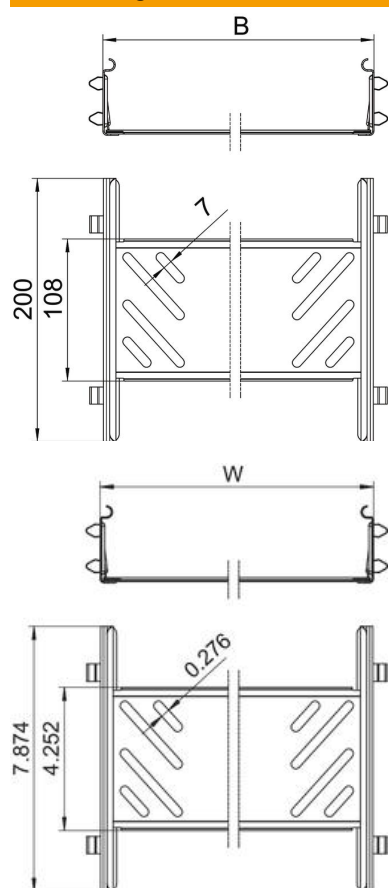

## Längsverbinder-Set Magic FS

Artikelnummer: 6068922

Kabelrinnenverbinder mit Schnellbefestigung für die schraubenlose Verbindung von gelochten Kabelrinnen mit der Seitenhöhe 60 mm. Durch die optimierte Bauform kann der Verbinder zur Herstellung von Radien und als Längenausgleichsstück bei großen Temperaturschwankungen eingesetzt werden.

### Stammdaten

Artikelnummer	6068922
Typ	KTSMV 640 FS
Bezeichnung 1	Längsverbinder-Set
Bezeichnung 2	für Kabelrinne Magic
Hersteller	OBO
Dimension	60x400x200
Werkstoff	Stahl
Oberfläche	bandverzinkt
Oberflächennorm	DIN EN 10346
Kleinste VK-Einheit	1
Mengeneinheit	Stück
Gewicht	50,7 kg
Gewichtseinheit	kg/100 St.

### Abmessungen

Abmessung	60x400
Länge	200 mm
Breite	400 mm
Breite	16 in
Höhe	60 mm
Höhe	2 in
Blechstärke	1 mm
Maß B (mm)	400 mm